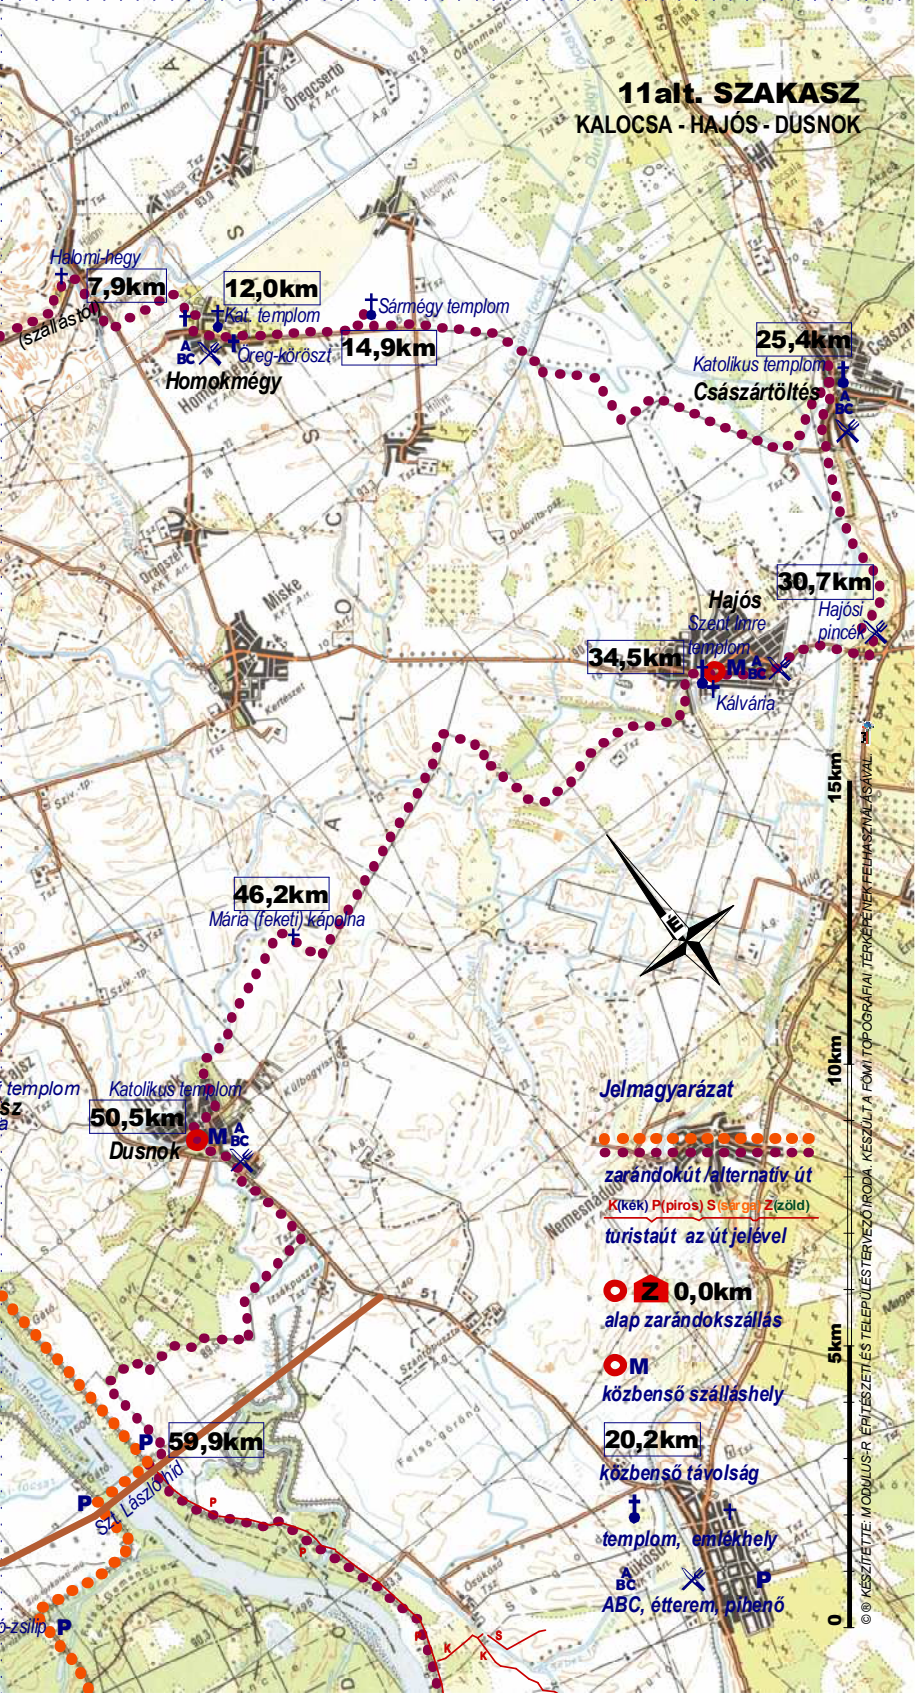

11alt. SZAKASZ KALOCSA - HAJÓS - DUSNOK

Jelmagyarázat

●●●●●●●●●●
zarandokút/alternatív út

K(kék) P(piros) S(sárga) Z(zöld)

turistaút az út jelével

0,0km
alap zarandokszállás

M
közbeső szálláshely

20,2km
közbeső távolság

†
templom, emlékhely

ABC, étterem, pihenő

15km
10km
5km
0

© KÉSZÍTETTE: MODULUS-R ÉPÍTÉSZETI ÉS TERVEZÉSI IRODA. KÉSZÜLT A FOMI TOPOGRAFIAI TERKEPENEK FELHASZNÁLÁSÁVAL.