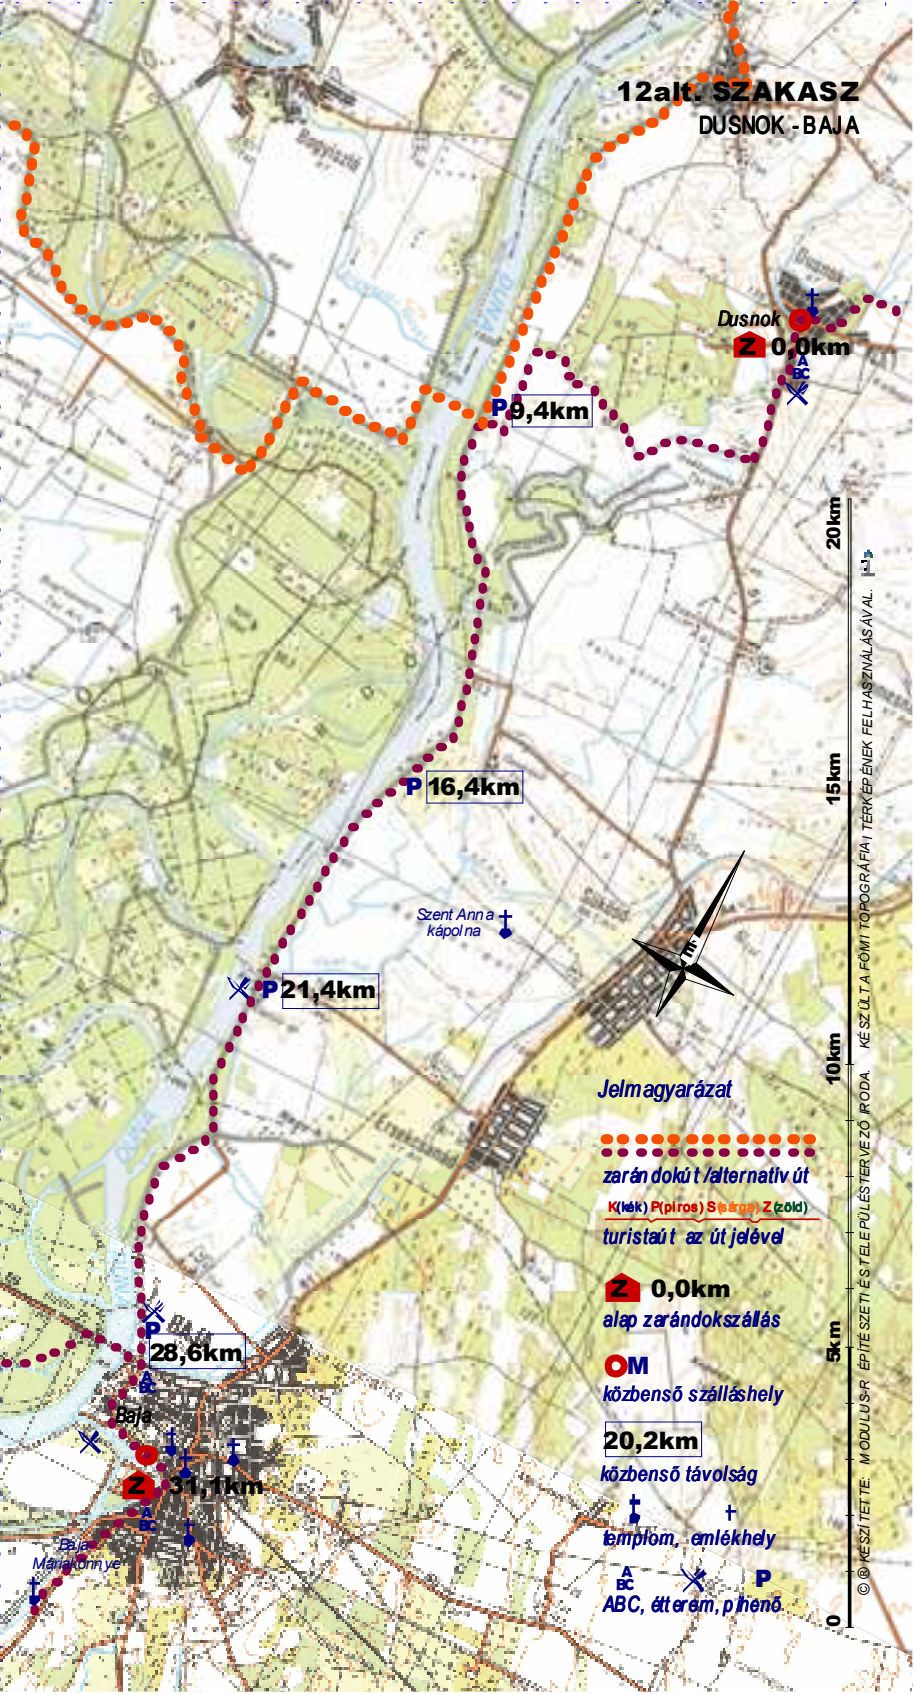

# 12alt. SZAKASZ DUSNOK - BAJA

Dusnok  
**Z** 0,0km

**P** 9,4km

**P** 16,4km

**P** 21,4km

**P** 28,6km

**Z** 31,1km

## Jelmagyarázat

zárán dokú t/alternatív út

K(kék) P(piros) S(sárga) Z(zöld)

turistaút az út jelével

**Z** 0,0km  
alap zárán dokú szállás

**OM**  
közbenő szálláshely

**20,2km**  
közbenő távolság

†  
templom, emlékhely

A BC  
✕  
**P**  
étterem, pihenő

20 km  
15 km  
10 km  
5 km  
0